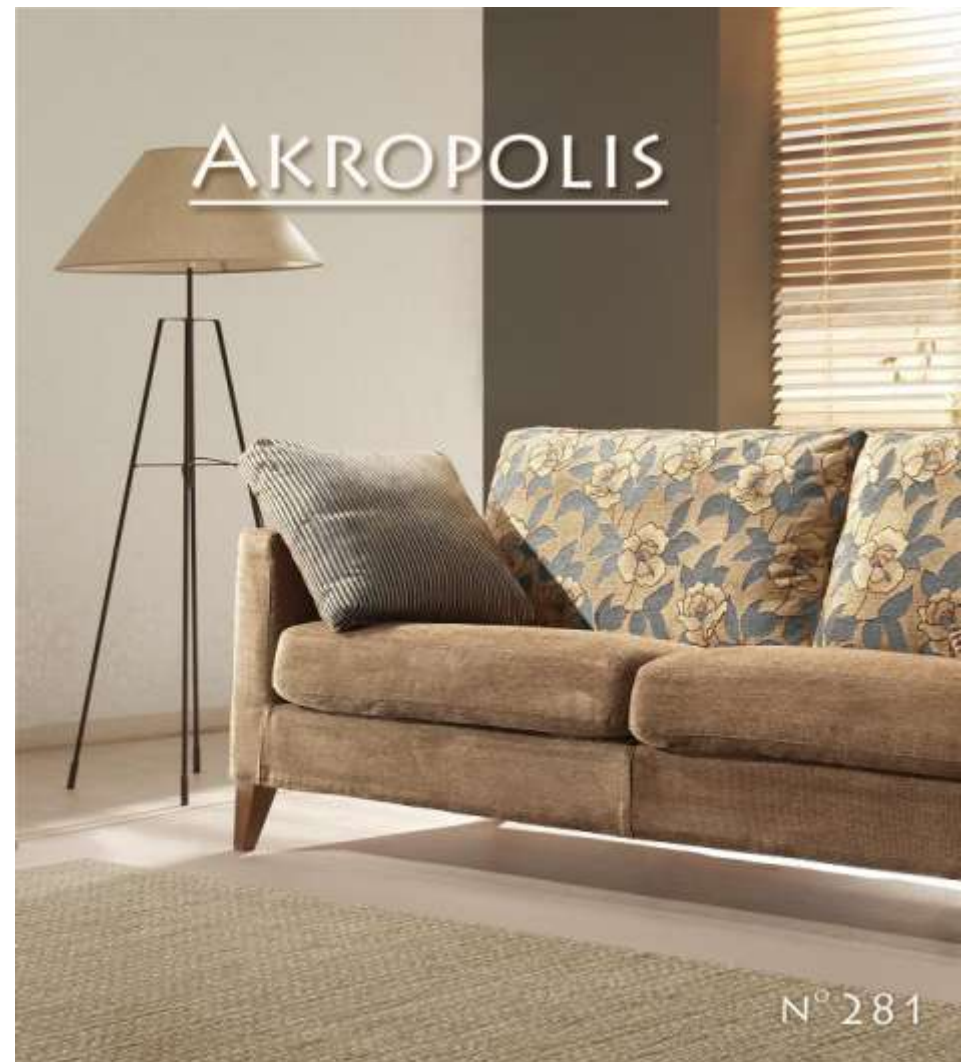

“Geraffineerd” KLASSIEK of “frivool” MODERN

Klassieke Belgische TOPKWALITEIT

n° 283

VELOURS DE GÊNES

Tijdloze interieurcombinaties

"Roma" n° 270

Warme "streep-combinaties"

"Stripes" n° 295